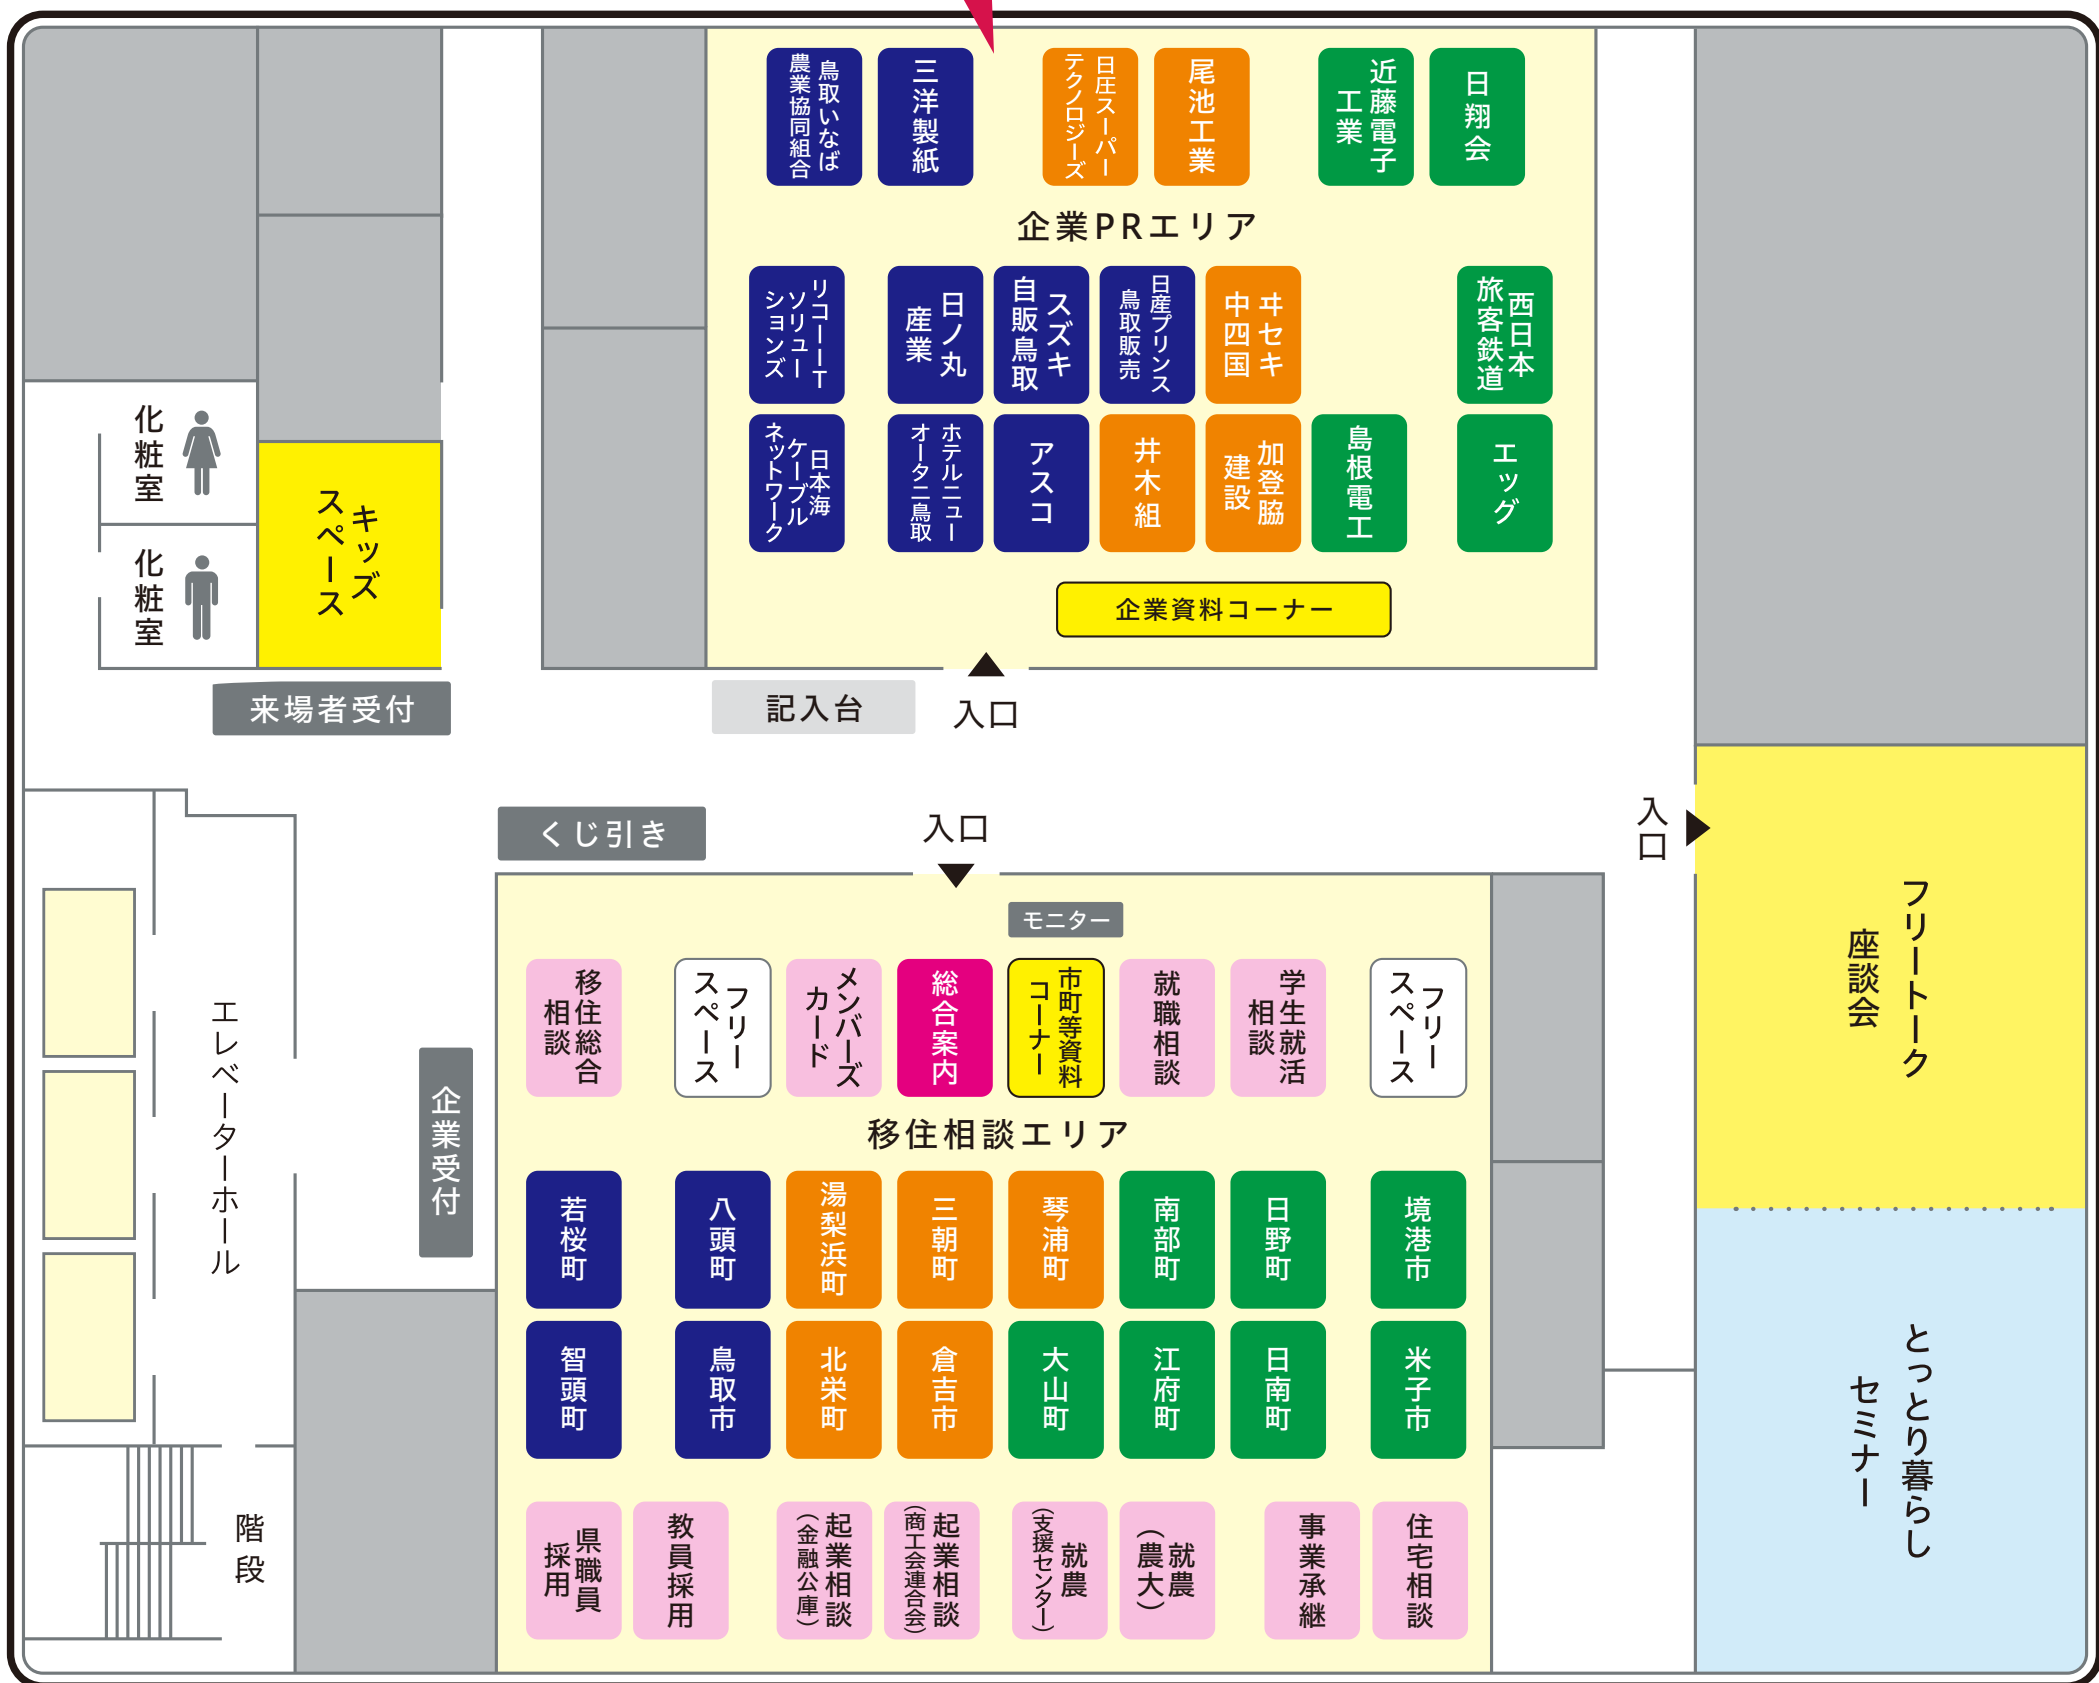

大阪会場ブース案内図

- 企業 PR エリアは 13:10 ~ 14:20 は入れ替えのため、相談できません。
- 13:20 ~ 14:10 は企業との「フリートーク座談会」を実施します。
- 移住相談エリアは 11:30 ~ 16:00 相談可能です。

企業 PR 第1部 (11:30 ~ 13:10)

企業 PR 第2部 (14:20 ~ 16:00)

■...東部エリア

■...中部エリア

■...西部エリア